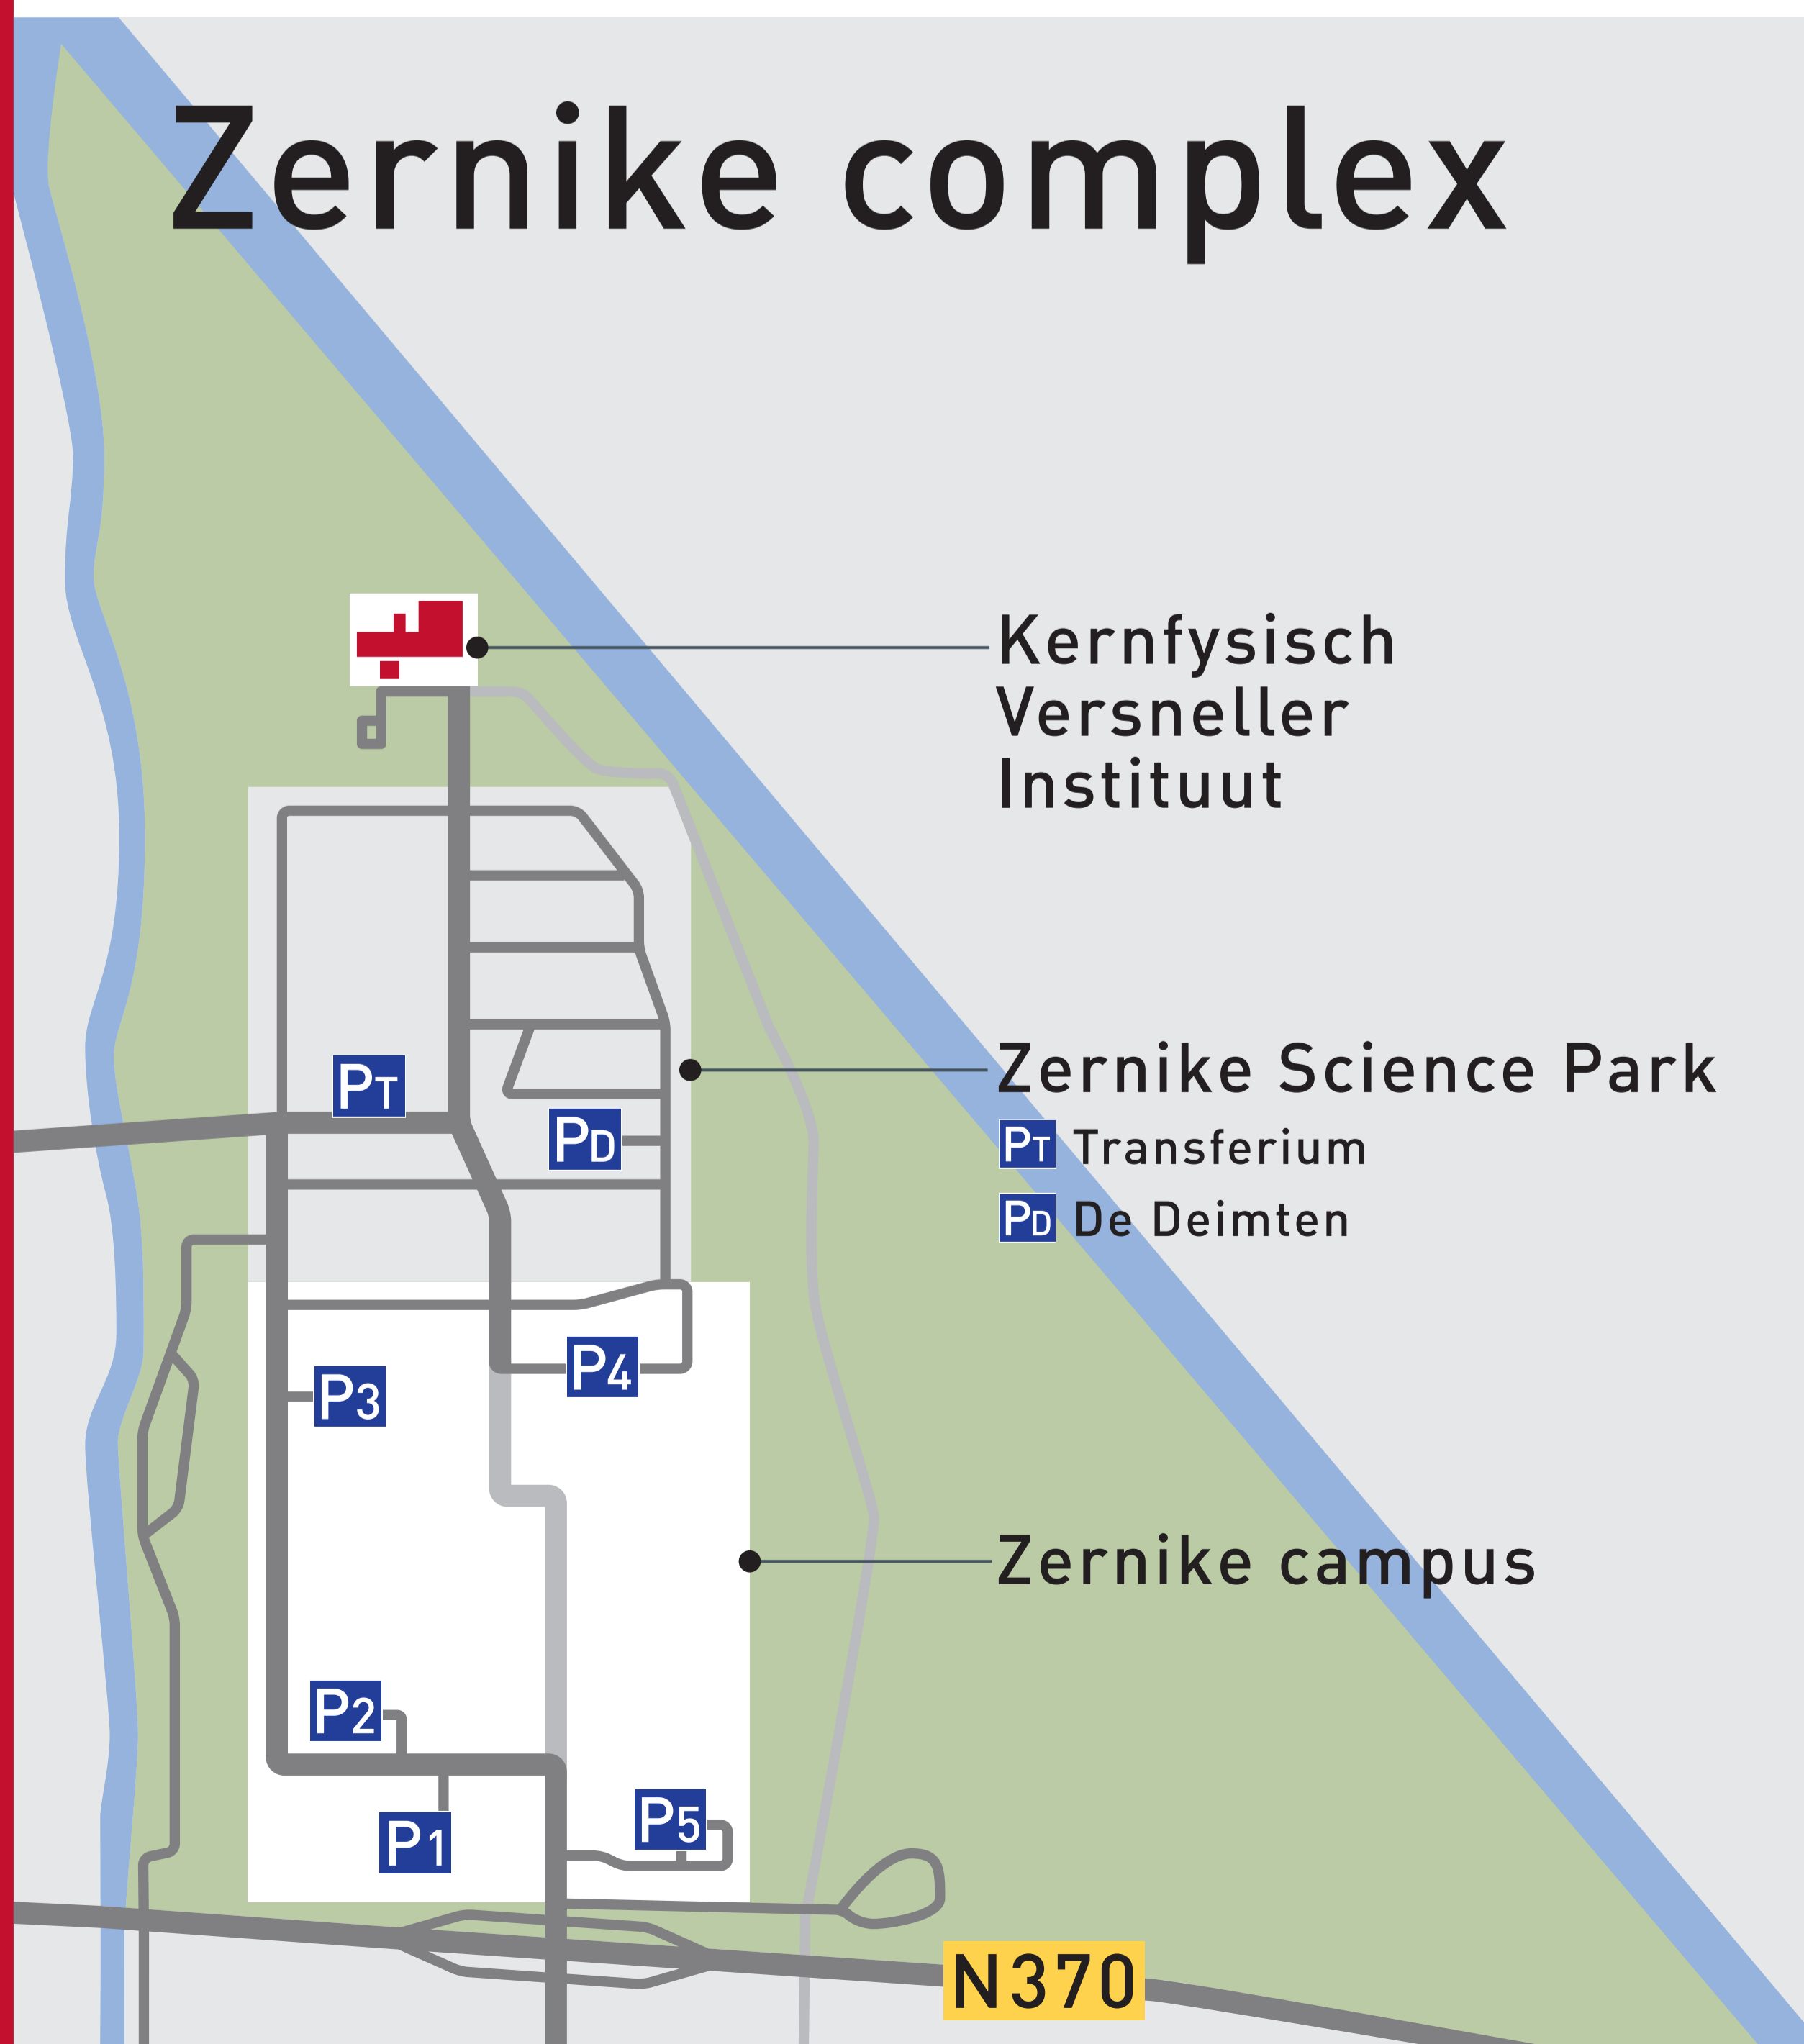

Zernike campus

Legenda

- Campusgebouwen
- Hoofdingang
- Overige gebouwen / gebouwen in aanbouw
- Autoweg
- Campusweg (voetgangers en fietsers)
- Bushalte
- Parkeerplaats
- Parken / sportvelden
- Water

Zernike complex

Gebouwenindex

- | | |
|--|--|
| C Facilitair bedrijf | L Van Olst Toren |
| D Boekenmagazijn | M Van Dooren Veste |
| E Sportcentrum | Q Transfer en Liaison Groep (TLG) |
| F Ruimtelijke Wetenschappen / UOCG | S Instituut voor Sportstudies |
| G Centrum voor Informatie Technologie (CIT) | T Marie Kamphuisborg |
| H WSN-gebouw | V Bernoulliborg |
| J Zernike-gebouw | W Tentamenhal / Collegezaal |
| K Brugsmaborg | X Natuur- en scheikundecomplex |