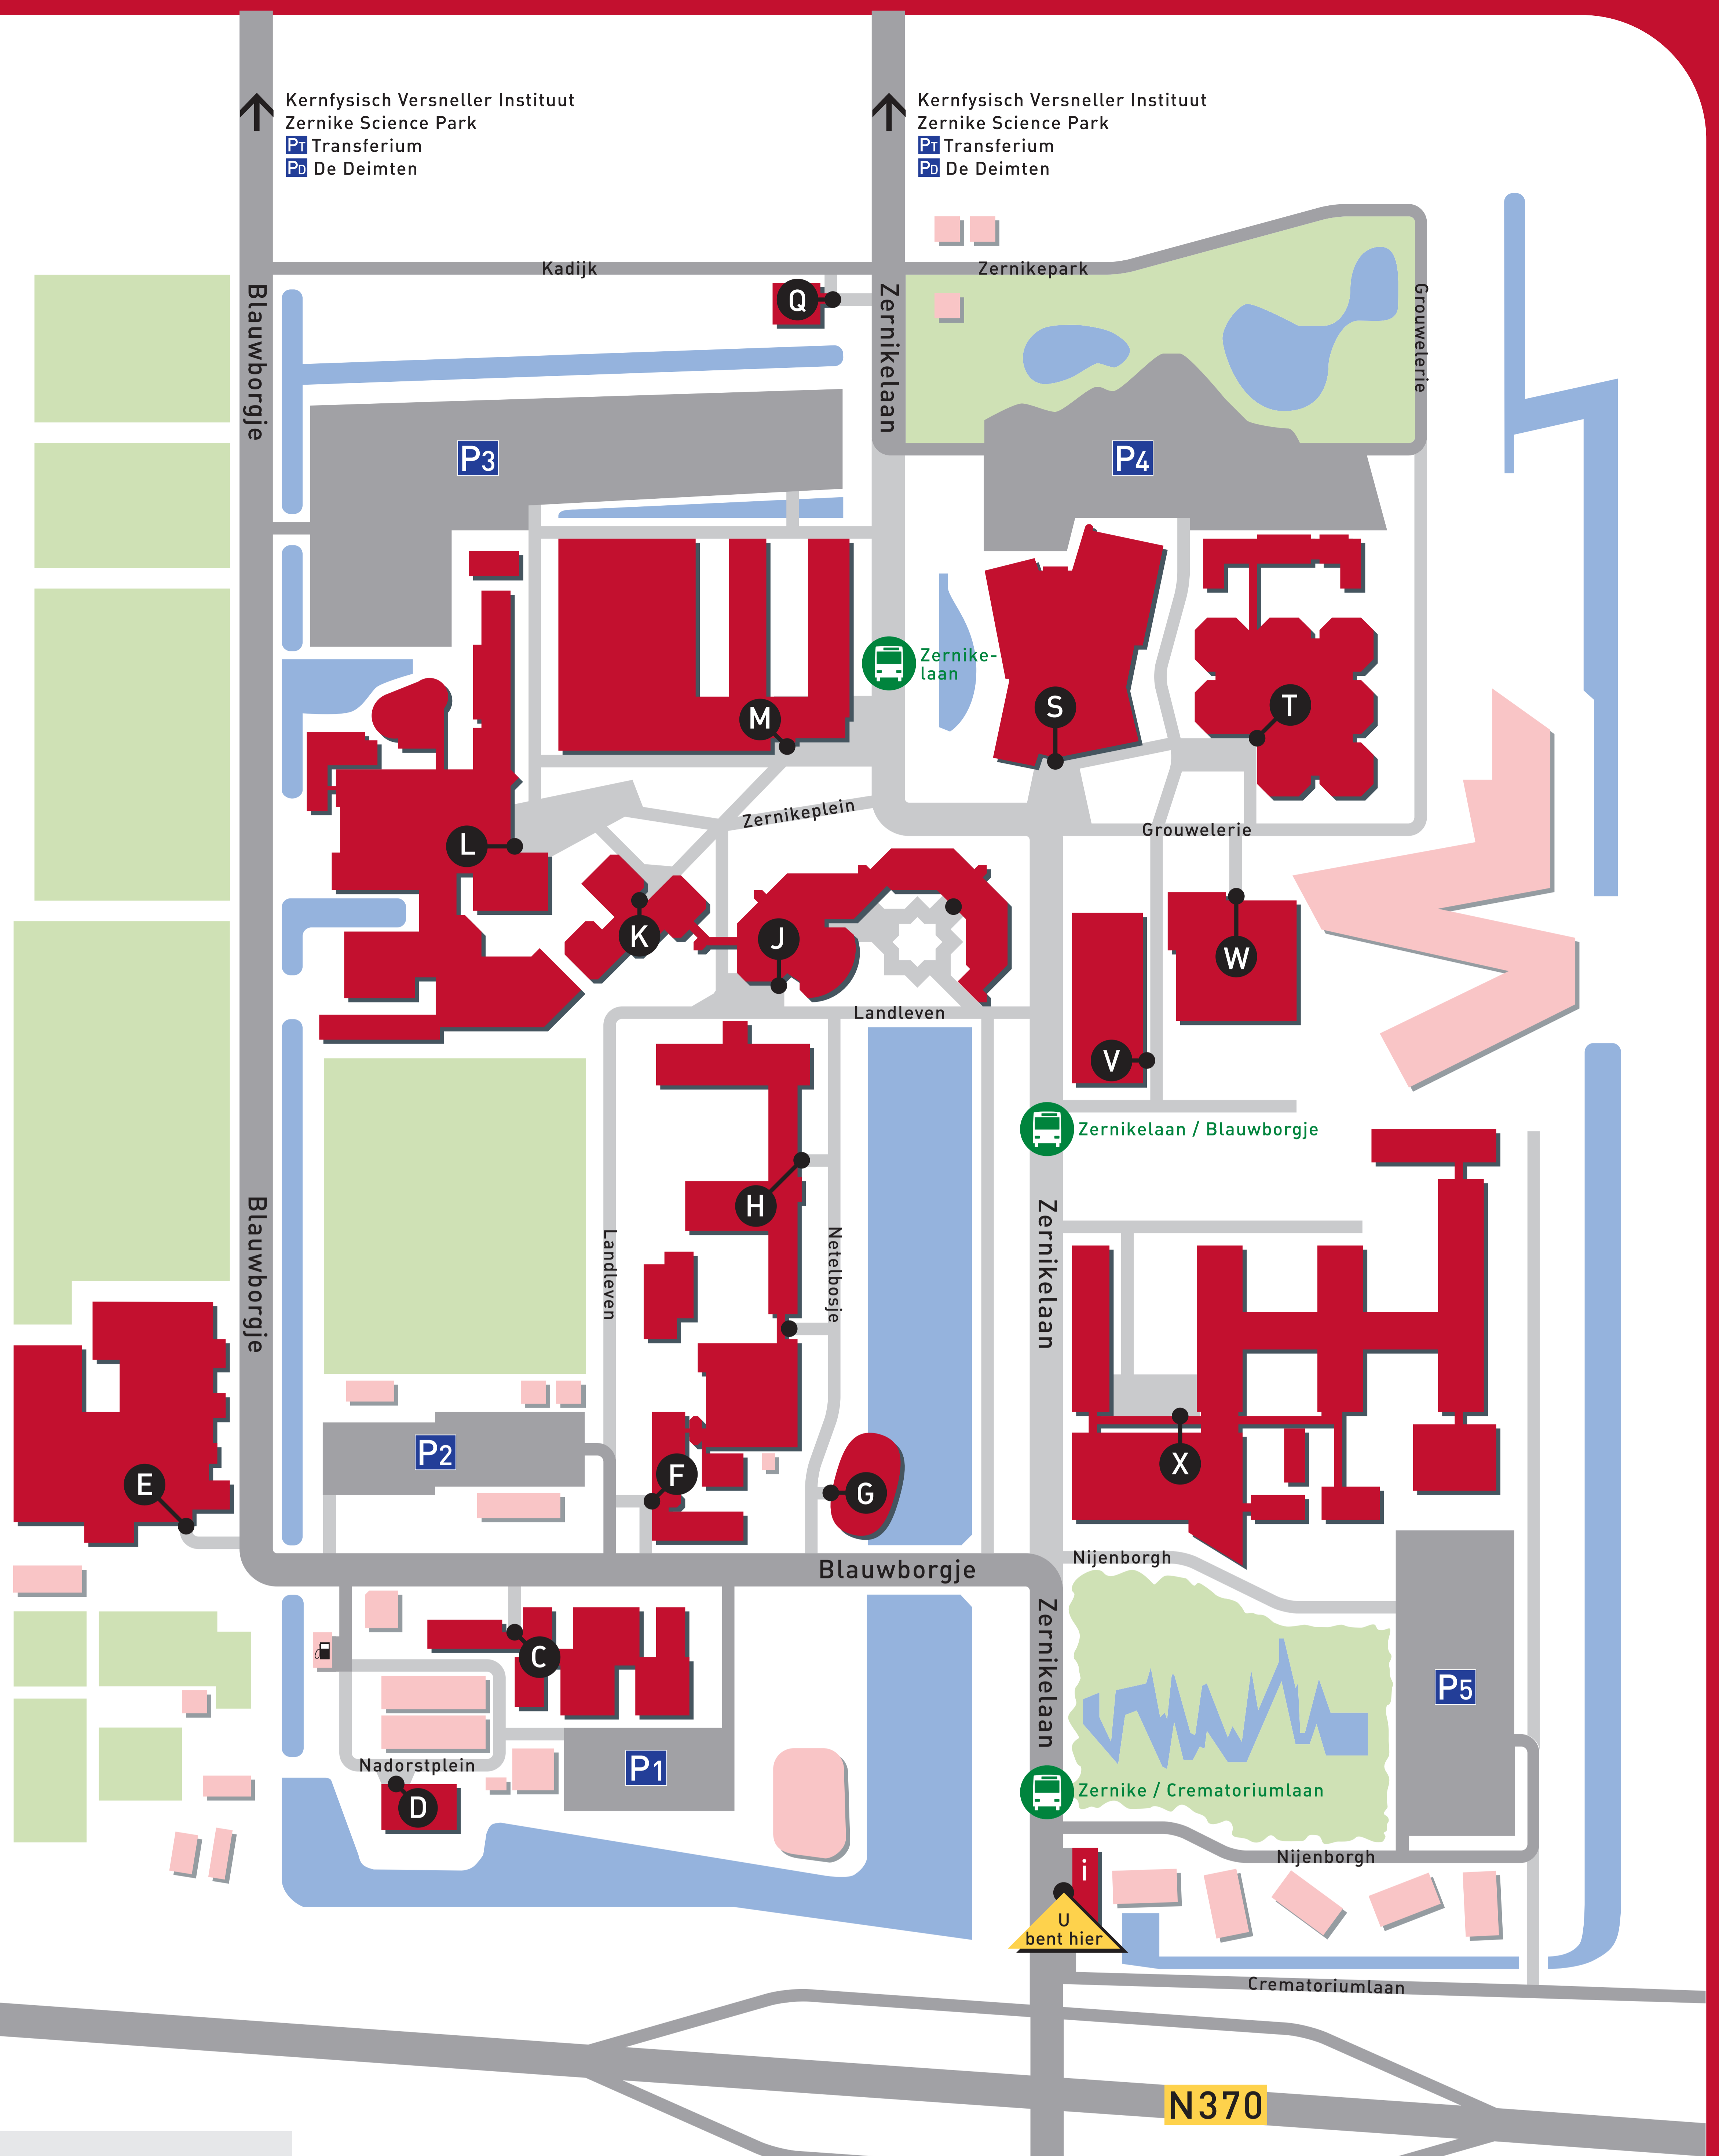

Zernike campus

Legenda

- Campusgebouwen
- Hoofdingang
- Overige gebouwen / gebouwen in aanbouw
- Autoweg
- Campusweg (voetgangers en fietsers)
- Bushalte
- Parkeerplaats
- Parken / sportvelden
- Water

Zernike complex

Gebouwenindex

- | | |
|--|--|
| C Facilitair bedrijf | L Van Olst Toren |
| D Boekenmagazijn | M Van Dooren Veste |
| E Sportcentrum | Q Transfer en Liaison Groep (TLG) |
| F Ruimtelijke Wetenschappen / UOCG | S Instituut voor Sportstudies |
| G Centrum voor Informatie Technologie (CIT) | T Marie Kamphuisborg |
| H WSN-gebouw | V Bernoulliborg |
| J Zernike-gebouw | W Tentamenhal / Collegezaal |
| K Brugsmaborg | X Natuur- en scheikundecomplex |