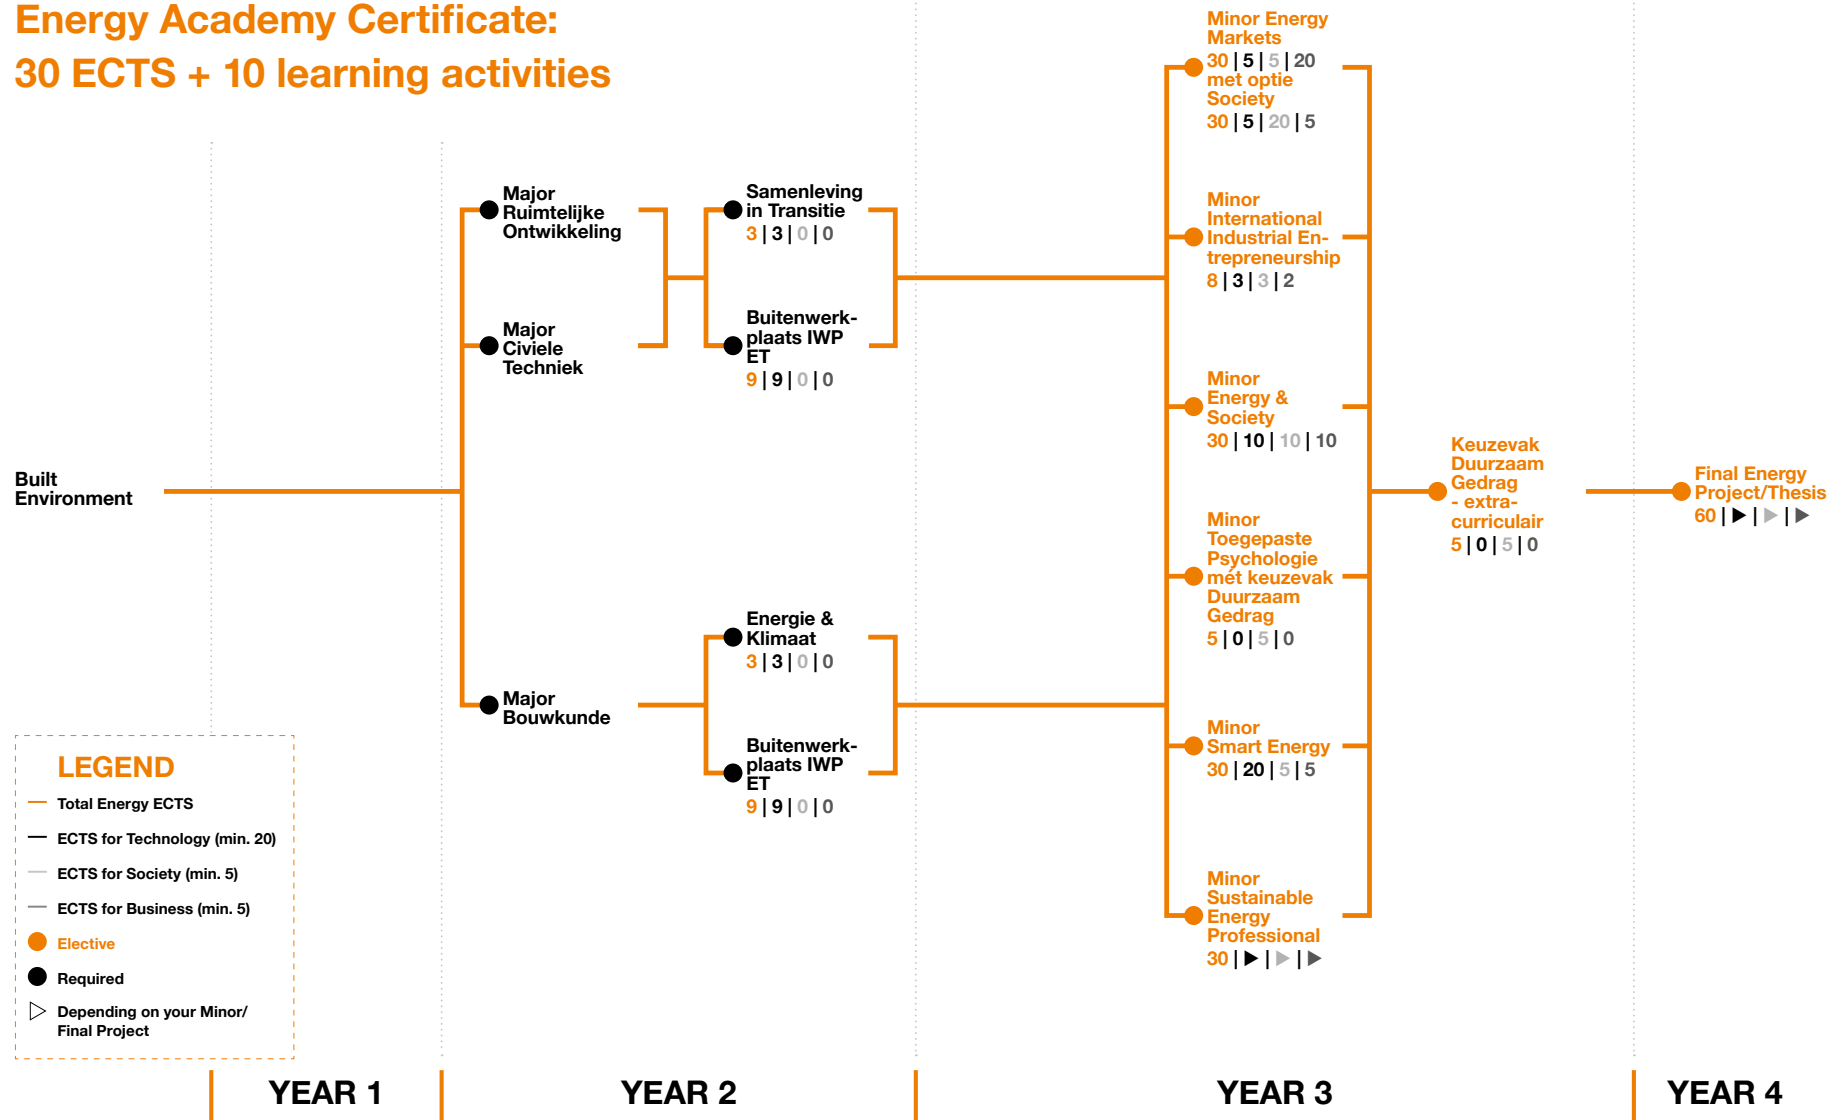

Built Environment

**Energy Academy Certificate:
30 ECTS + 10 learning activities**

Earn an Energy Academy Certificate from the **Energy Academy** by completing 30 ECTS in Energy in combination with 10 learning activities. This prepares you for your next step: an energy Master or a career in the field of energy!

**share your talent.
move the world.**

ENERGIEONDERWIJS

Bij de Hanzehogeschool Groningen kun je bij **27 opleidingen** een **energieroute volgen**. Die bestaat uit een combinatie van onderdelen uit je eigen **opleiding**, onderdelen uit andere opleidingen én **Energie Leeractiviteiten** aangeboden door de **Energy Academy**