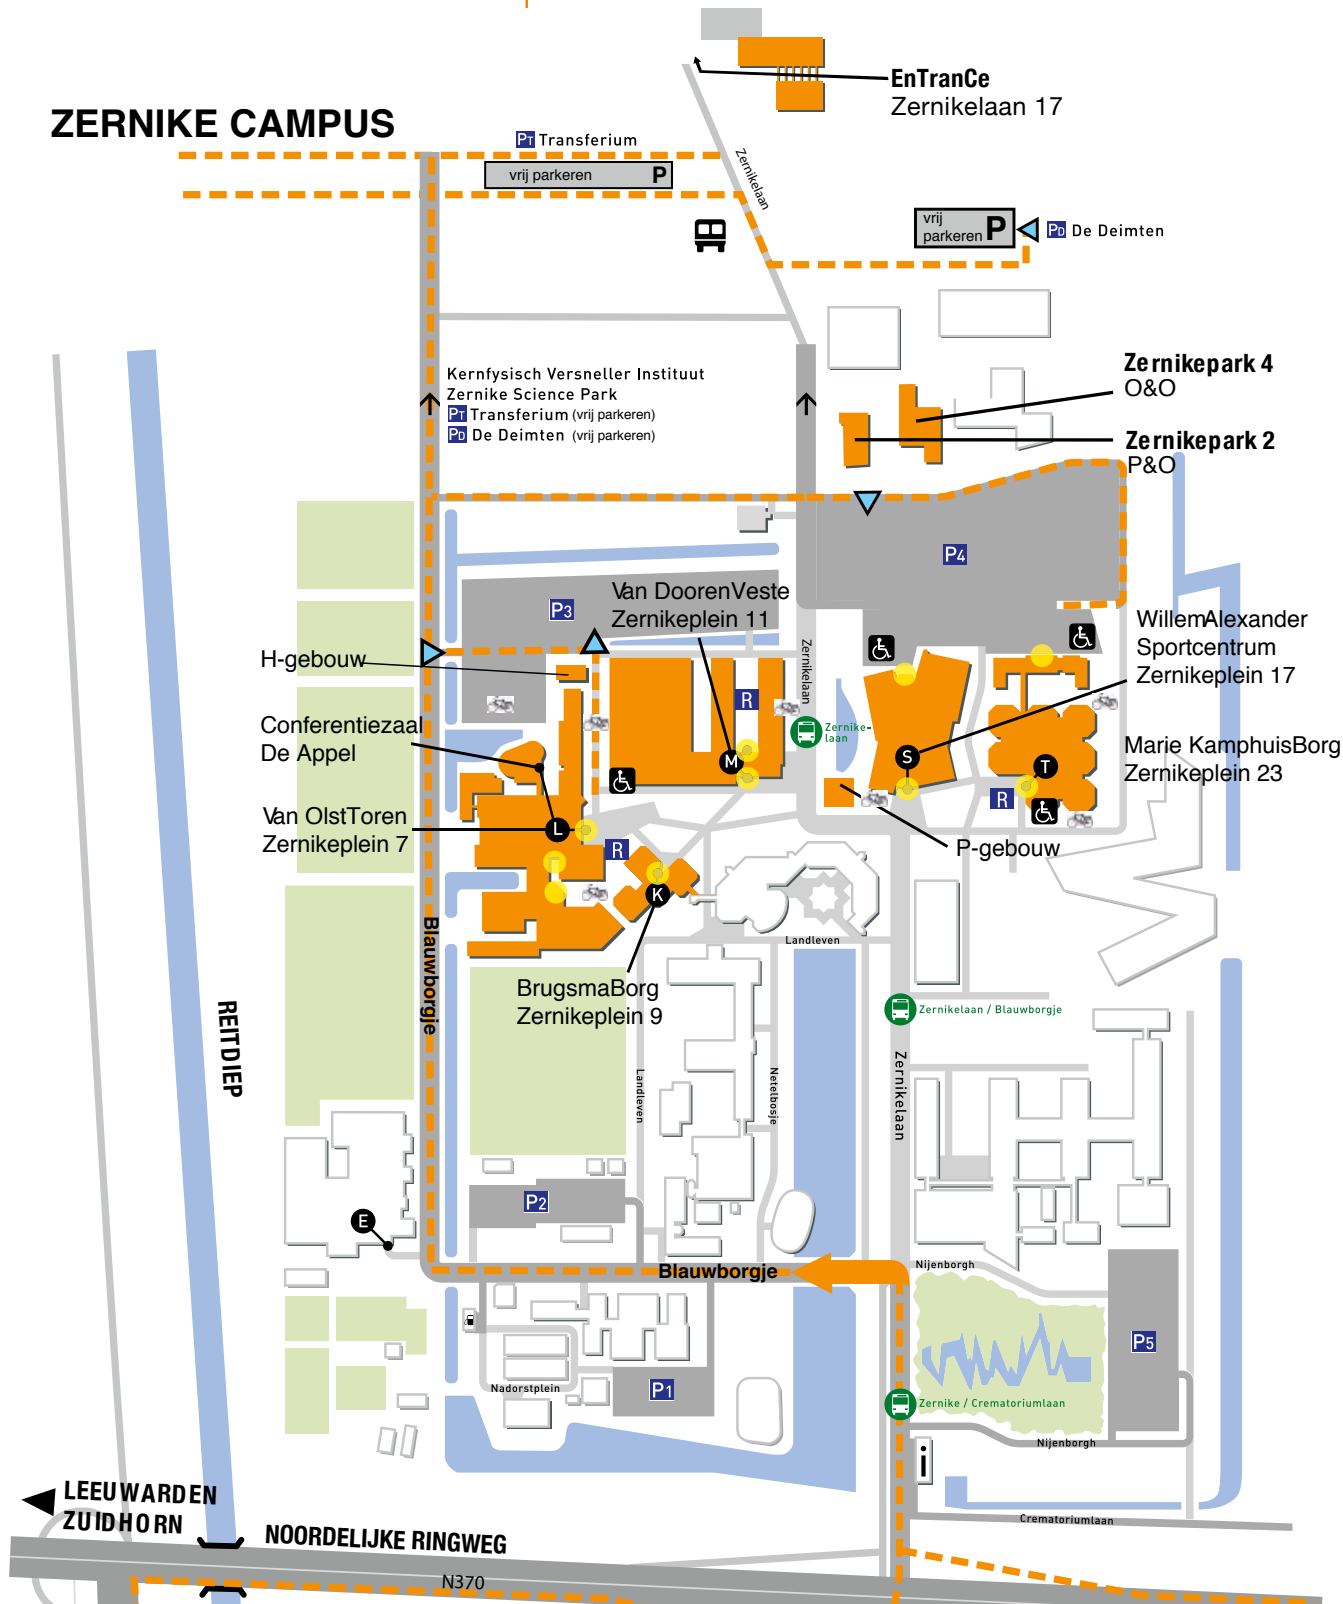

ZERNIKE CAMPUS

--- = parking route

P3 = parking pass owners Hanze University Groningen + University of Groningen / visitors / paid parking

P4 = only parking pass owners Hanze University Groningen

▲ = entrance parking area

♿ = disabled parking space

R = smoking area

● = entrance

⊙ = ACLO Sports

🚲 = Bicycle stand

--- = parkeerroute

P3 = pashouders Hanze Hogeschool Groningen + RuG / bezoekers / betaald parkeren

P4 = alleen pashouders Hanze Hogeschool Groningen

▲ = ingang parkeerplaats

♿ = parkeerplaats mindervaliden

R = rookruimte

● = ingang

⊙ = ACLO Sport

🚲 = fietsenstalling

Naar de Zernike Campus To the Zernike Campus

Met openbaar vervoer

Bij de eerste stoplichten in Groningen (Julianaplein) linksaf richting Martiniplaza/Drachten.

Direct de eerste afslag rechts richting Bedum/Zuidhorn via de westelijke ringweg. Neem de afslag rechts richting Bedum, dan direct de eerste afslag Paddepoel/ Zernikecomplex. Einde afrit linksaf. U bent op de Zernike Campus.